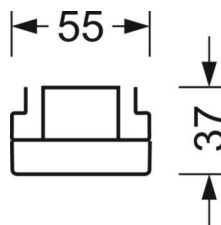

ELEKTROTECHNIKA

Zasilacz	Elektroniczny sterownik DALI2 (1 szt.)
Moc systemowa	68W
Napięcie sieciowe	230V/50Hz
Klasa efektywności energetycznej/Źródło światła	C

TECHNIKA ŚWIETLNA

Wyposażenie	LED, współczynnik oddawania barw/kolor światła CRI ≥ 80 / 4000K
Tolerancja koloru (MacAdam)	3SDCM
Bezpieczeństwo fotobiologiczne (Oprawa)	RG1
Nominalny strumień świetlny	11615lm
Trwałość LED	50000h L80/B10 (Tq 25°C)
Wydajność oprawy	170lm/W
Kąt rozsyłu światła	105° (C0) / 105° (C90)
UGR pop./pod.	24.4 / 24.7

DEEP-LINK

<https://www.regiolux.de/pl/article/18684406600>

Odnośnik	LED 12000lm 840
ηLB	100 %
Φ ↓/↑	98 % / 2 %
UGR pop./pod.	24.4 / 24.7

MECHANIKA

Kolor obudowy	biały beskidzki RAL 9016
Wymiary (DxSzxW/ŚrxW)	1531mm x 55mm x 37mm
Masa (netto)	1.9kg
Rodzaj montażu	Montaż systemu szyn nośnych

Wymiary

L	1531 mm	Długość
B	55 mm	Szerokość
H	37 mm	Wysokość