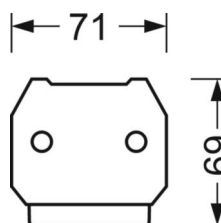

DEEP-LINK

<https://www.regiolux.de/pl/article/18684406600>

Odnośnik	LED 12000lm 840
ηLB	100 %
Φ ↓/↑	98 % / 2 %
UGR pop./pod.	24.4 / 24.7

MECHANIKA

Kolor obudowy	biały beskidzki RAL 9016
Wymiary (DxSzxW/ŚrxW)	1531mm x 55mm x 37mm
Masa (netto)	1.9kg
Rodzaj montażu	Montaż systemu szyn nośnych

Wymiary

L	1531 mm	Długość
B	55 mm	Szerokość
H	37 mm	Wysokość