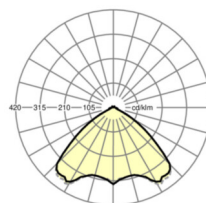

DEEP-LINK

<https://www.regiolux.de/pl/article/18684406600>

Odnośnik	LED 12000lm 840
ηLB	100 %
Φ ↓/↑	98 % / 2 %
UGR pop./pod.	24.4 / 24.7

MECHANIKA

Kolor obudowy	biały beskidzki RAL 9016
Wymiary (DxSzxW/ŚrxW)	1531mm x 55mm x 37mm
Masa (netto)	1.9kg
Rodzaj montażu	Montaż systemu szyn nośnych

Wymiary

L	1531 mm	Długość
B	55 mm	Szerokość
H	37 mm	Wysokość